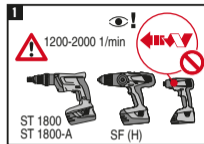

S-AD 01 SS 5.5x19

2039266

Rostfrei / Inox / Stainless A4

2039372