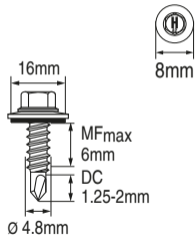

# S-MD 51S 4.8x22

# 375228

Rostfrei / Inox / Stainless A2

2068801