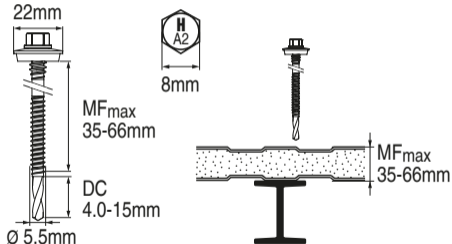

S-CD 75 GS 5.5x108

2109061

Rostfrei / Inox / Stainless A2

2111167