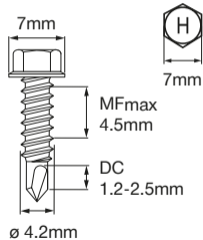

S-MD 01Z 4.2x13

#224500

Verzinkt / Zingué / Zinc

2081100-03.2025